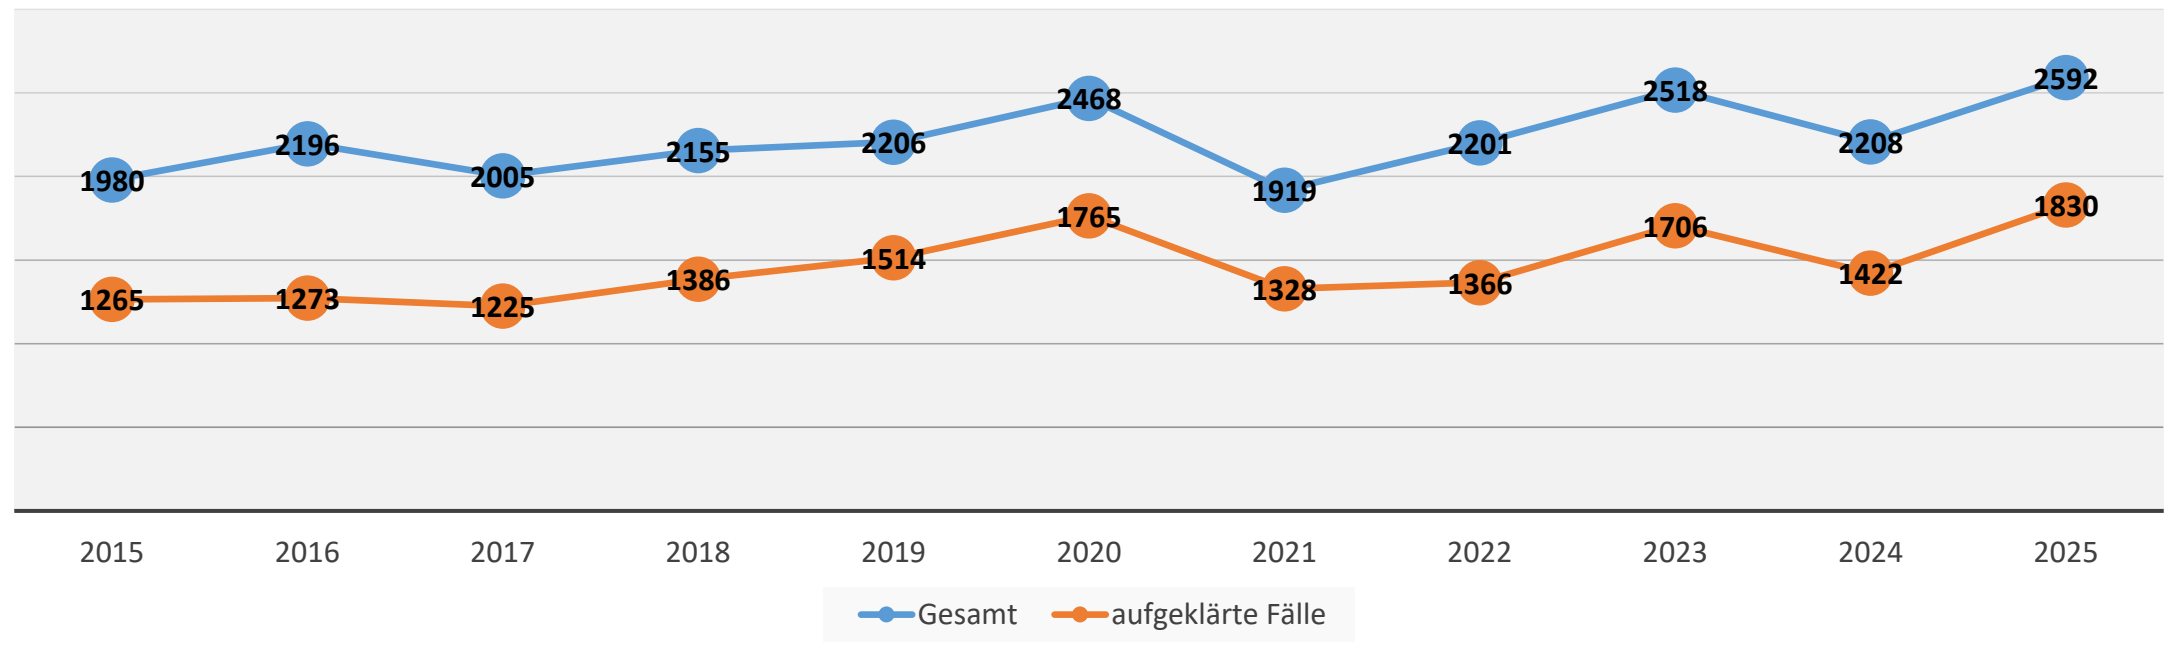

Maßnahmen Polizeirevier

- **konzeptionelle Maßnahmen Polizeirevier Mosbach**

PKS-Vergleich Mosbach 2024-2025

	2025	2024
Straftaten gesamt	1.721 (+30,78%)	1.316 (-5,1%)
Aufklärungsquote	76,1%	61,6%
Häufigkeitszahl (Straftaten/100.000 Einwohner)	7.036 (+26,43%)	5.565 (-5,7%)
Nichtdeutsche Tatverdächtige	33,0% (266 von 805)	37,7% (244 von 647)
Tatverdächtige U21	142	150

Gemeinden nach Straftaten absolut

Straftaten 2025 nach Gemeinden

Gemeinden nach Häufigkeitszahl

Häufigkeitszahl 2024 nach Gemeinden

PKS Polizeirevier Mosbach

PKS-Entwicklung PRev MOS

PKS Mosbach

PKS-Entwicklung Mosbach