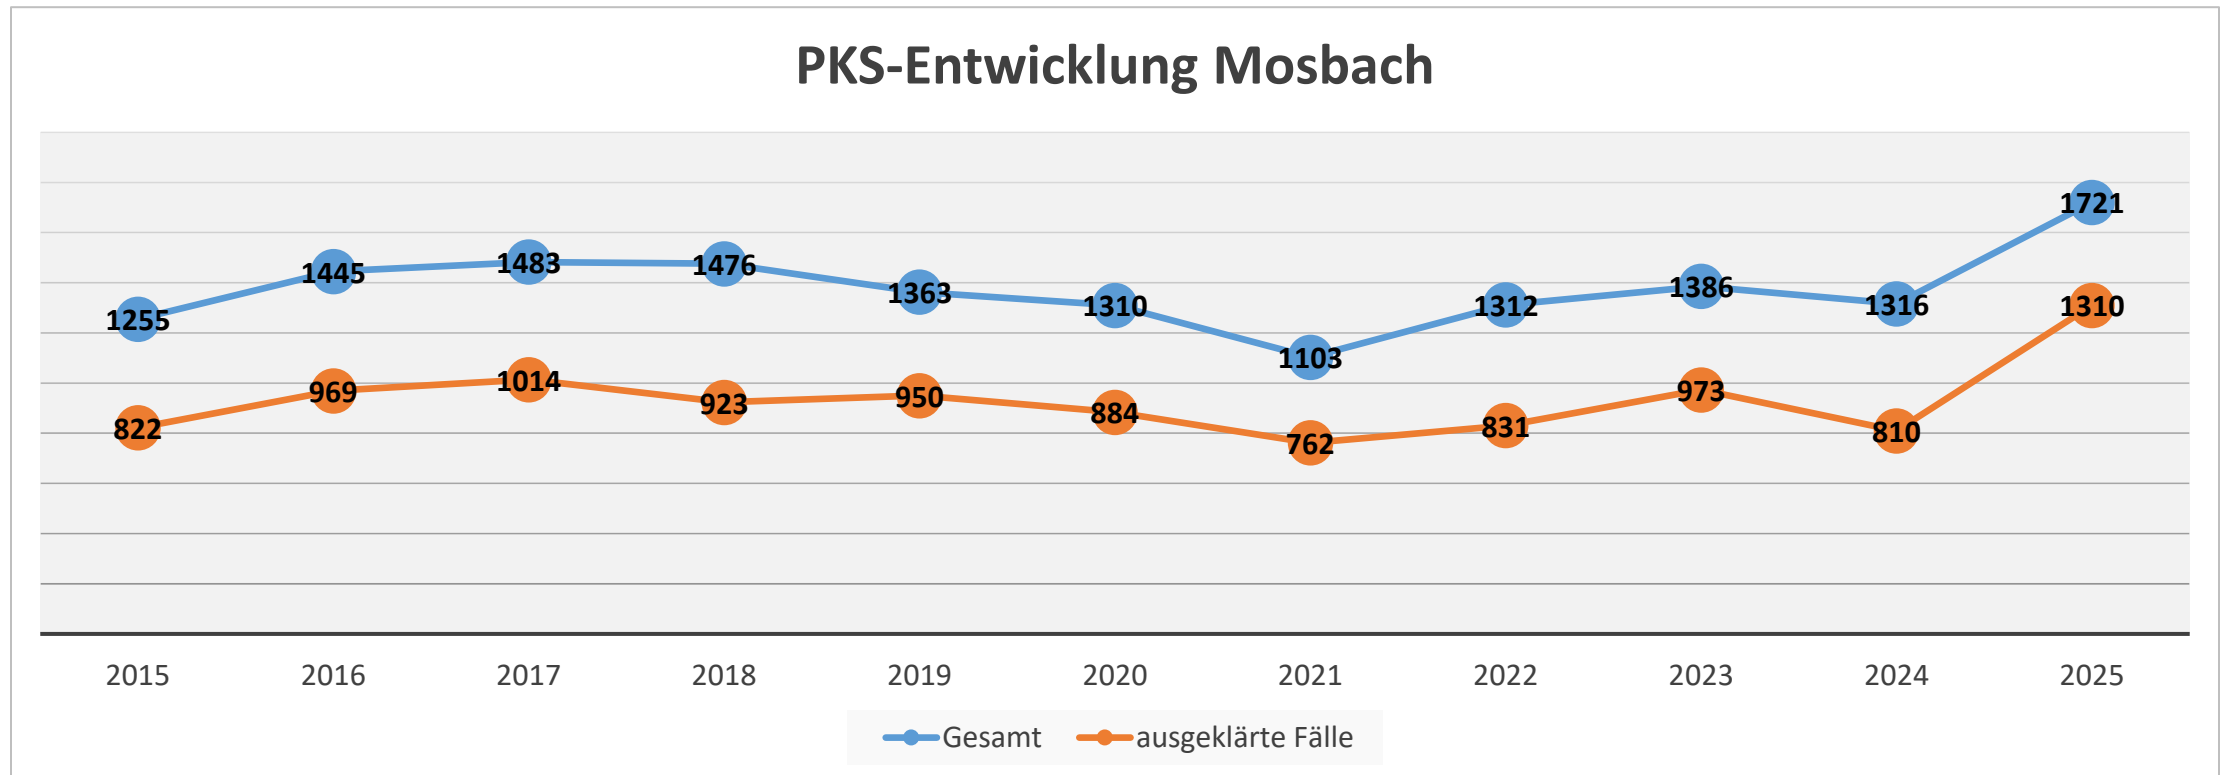

Maßnahmen Polizeirevier

- **konzeptionelle Maßnahmen Polizeirevier Mosbach**

PKS-Vergleich Mosbach 2024-2025

	2025	2024
Straftaten gesamt	1.721 (+30,78%)	1.316 (-5,1%)
Aufklärungsquote	76,1%	61,6%
Häufigkeitszahl (Straftaten/100.000 Einwohner)	7.036 (+26,43%)	5.565 (-5,7%)
Nichtdeutsche Tatverdächtige	33,0% (266 von 805)	37,7% (244 von 647)
Tatverdächtige U21	142	150

Gemeinden nach Straftaten absolut

Straftaten 2025 nach Gemeinden

Gemeinden nach Häufigkeitszahl

Häufigkeitszahl 2024 nach Gemeinden

PKS Polizeirevier Mosbach

PKS-Entwicklung PRev MOS

PKS Mosbach

PKS-Entwicklung Mosbach

Delikte Ebene 1 Vergleich 2024-2025

Delikte Ebene 1 Mosbach

Bereiche im Detail - Nebengesetze

- **Rauschgift:**
 - 60 (-59) Rauschgiftdelikte
 - Davon 11 (-21) Handelsdelikte
- **Weitere:**
 - 9 WaffG
 - 3 Urheberrechtsbestimmungen
 - 6 VersammlungsgG
 - 1 GewaltschutzG