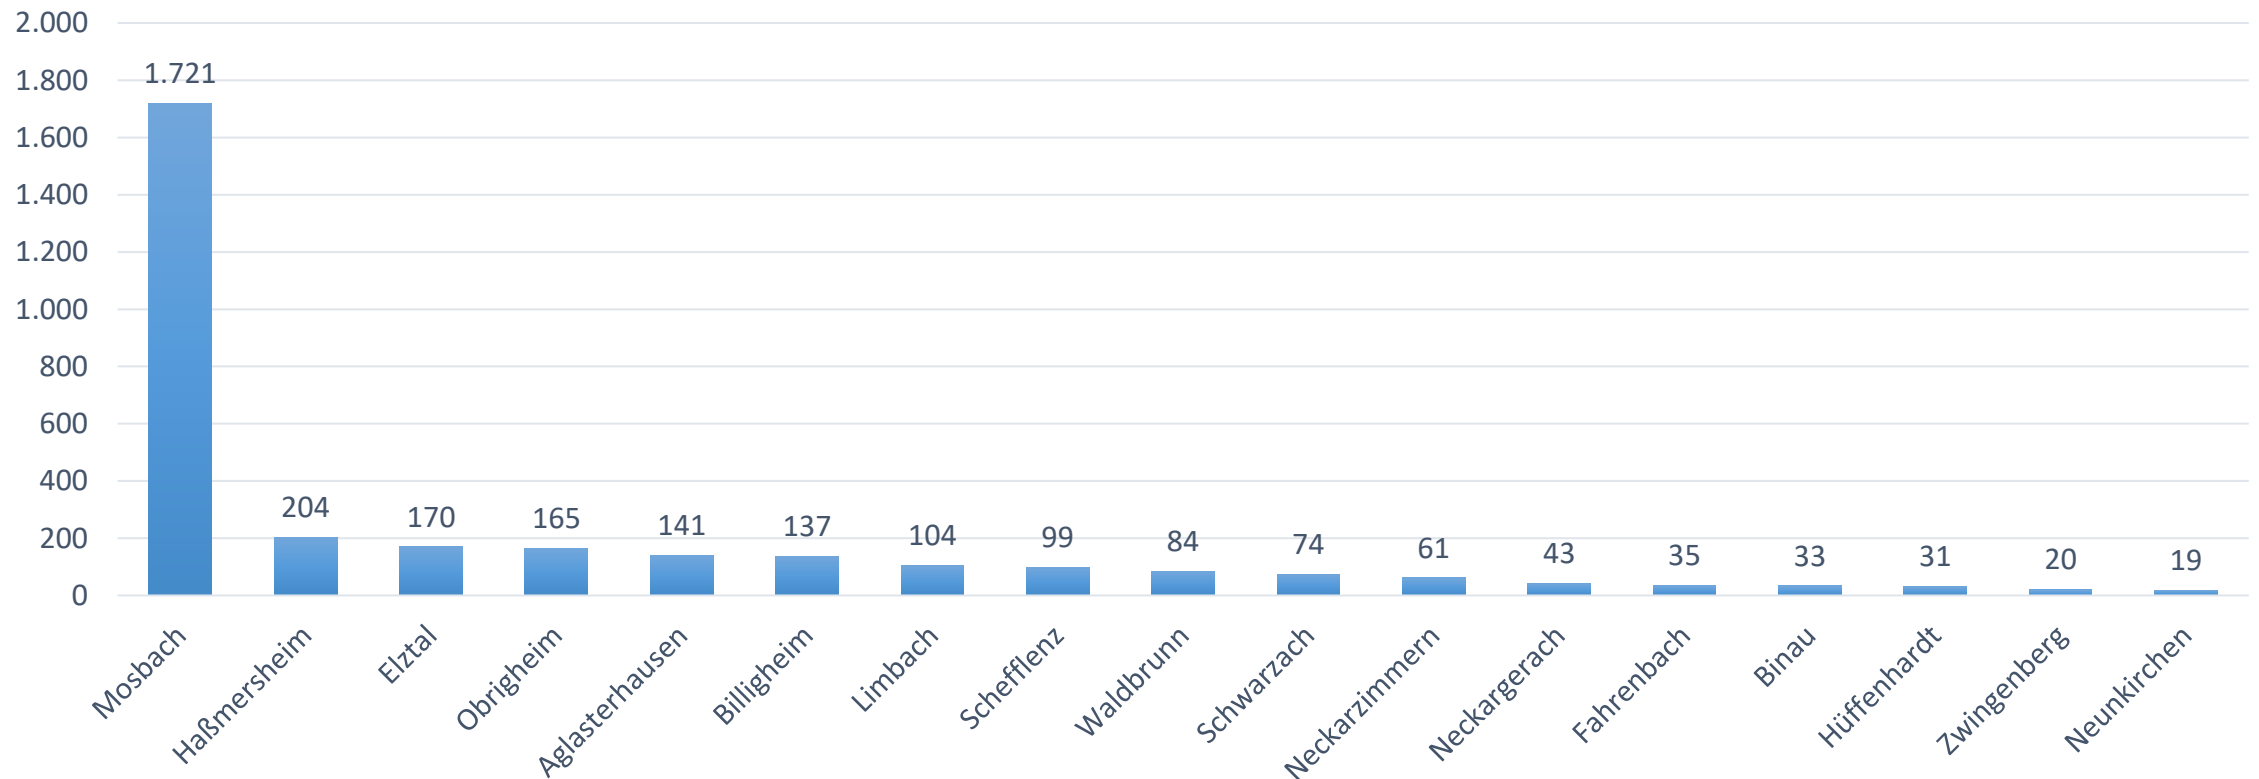

Straftaten 2025 nach Gemeinden