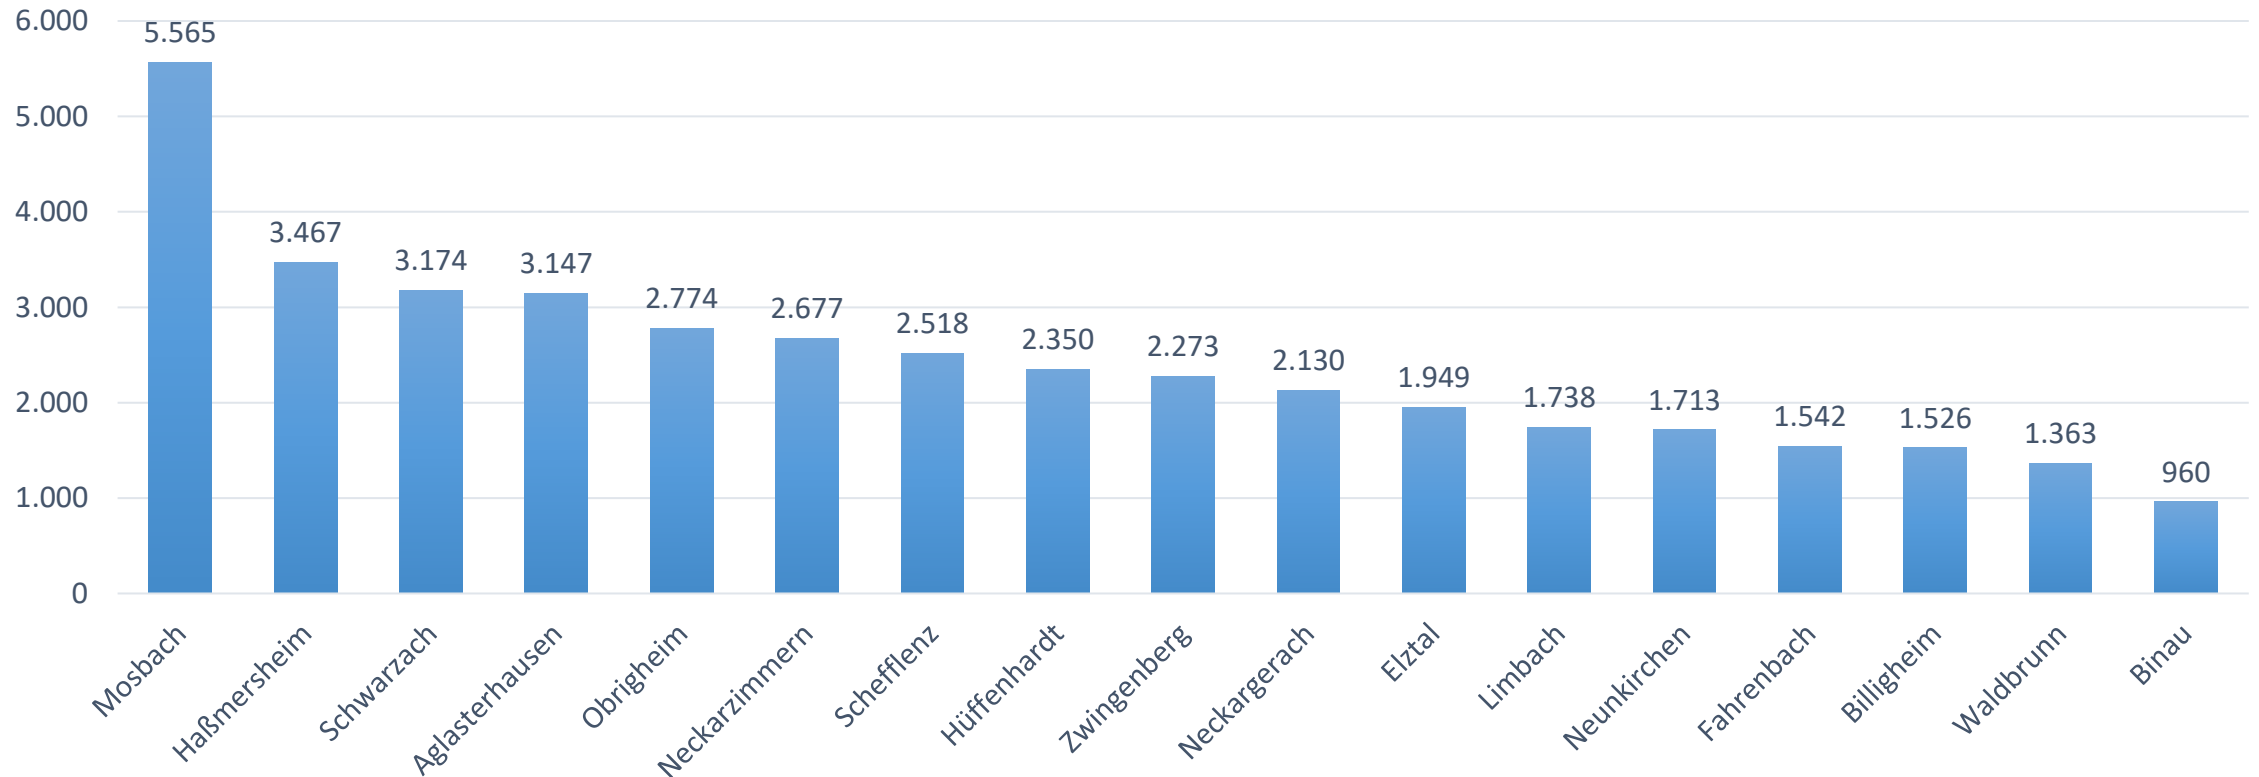

Gemeinden nach Straftaten absolut

Straftaten 2025 nach Gemeinden

Gemeinden nach Häufigkeitszahl

Häufigkeitszahl 2024 nach Gemeinden

PKS Polizeirevier Mosbach

PKS-Entwicklung PRev MOS

PKS Mosbach

PKS-Entwicklung Mosbach

Delikte Ebene 1 Vergleich 2024-2025

Delikte Ebene 1 Mosbach

Bereiche im Detail - Nebengesetze

- **Rauschgift:**
 - 60 (-59) Rauschgiftdelikte
 - Davon 11 (-21) Handelsdelikte
- **Weitere:**
 - 9 WaffG
 - 3 Urheberrechtsbestimmungen
 - 6 VersammlungsgG
 - 1 GewaltschutzG