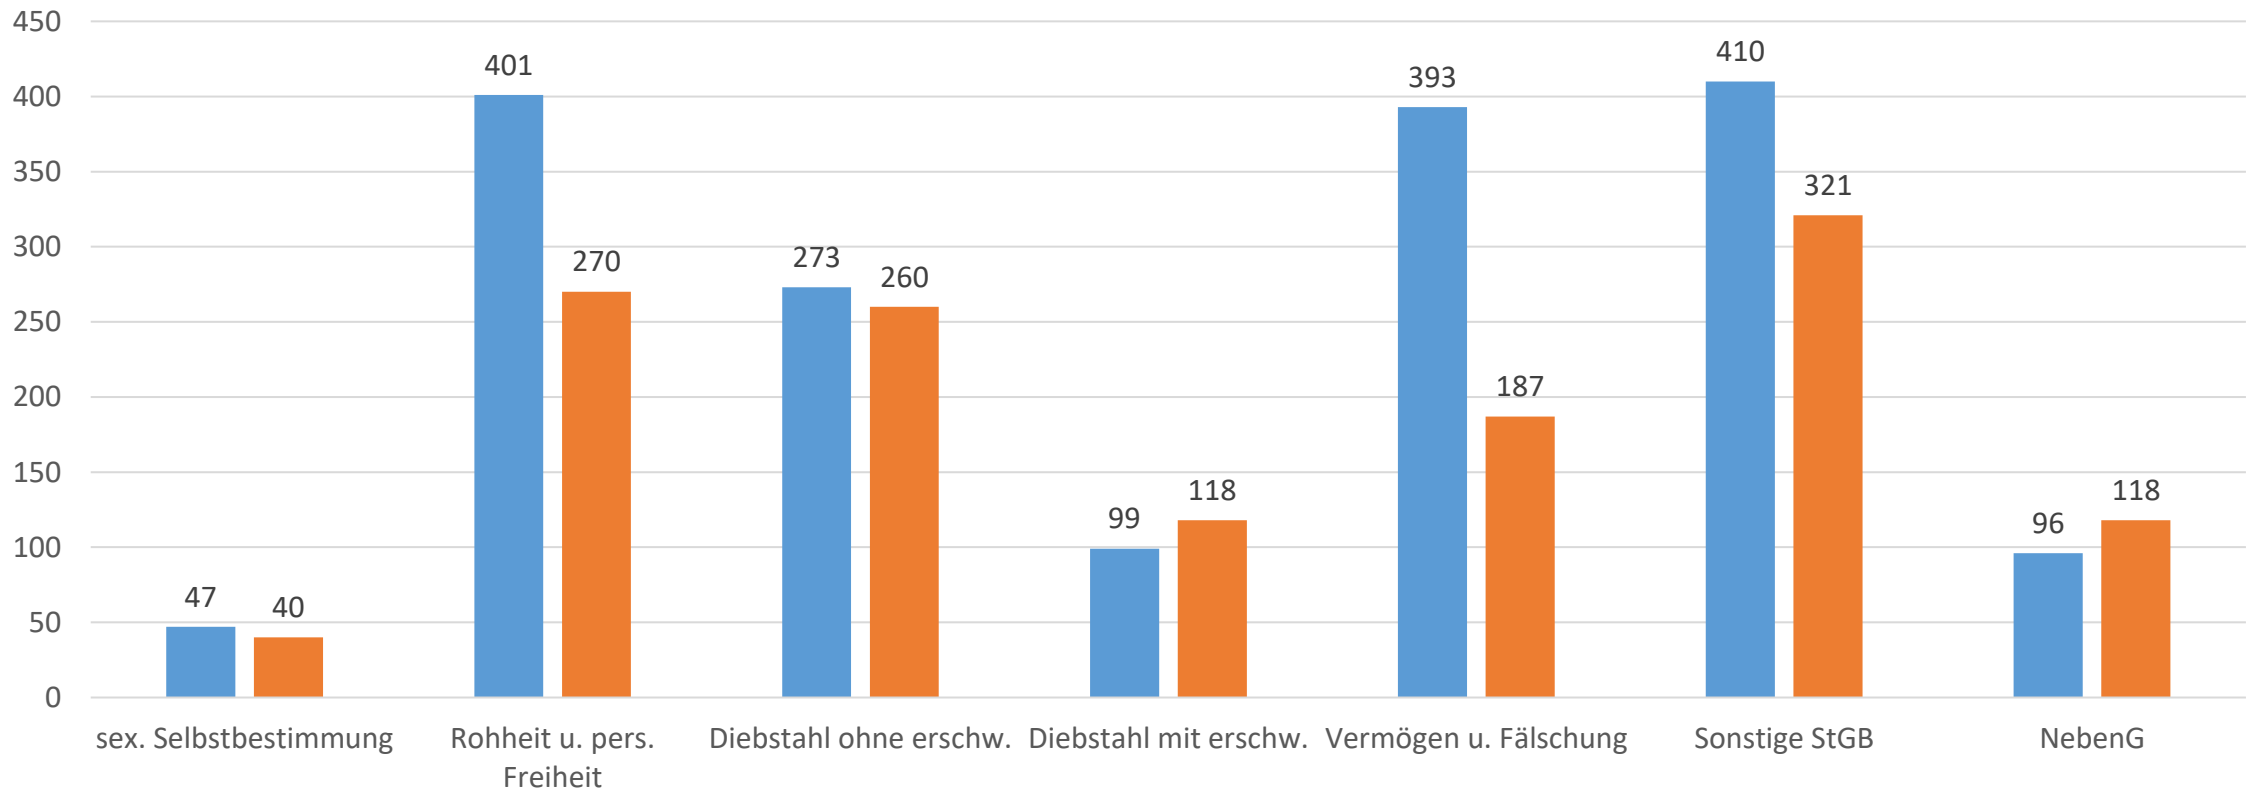

Gemeinden nach Straftaten absolut

Straftaten 2025 nach Gemeinden

Gemeinden nach Häufigkeitszahl

Häufigkeitszahl 2024 nach Gemeinden

PKS Polizeirevier Mosbach

PKS-Entwicklung PRev MOS

PKS Mosbach

PKS-Entwicklung Mosbach

Delikte Ebene 1 Vergleich 2024-2025

Delikte Ebene 1 Mosbach

Bereiche im Detail - Nebengesetze

- **Rauschgift:**
 - 60 (-59) Rauschgiftdelikte
 - Davon 11 (-21) Handelsdelikte
- **Weitere:**
 - 9 WaffG
 - 3 Urheberrechtsbestimmungen
 - 6 VersammlungsgG
 - 1 GewaltschutzG